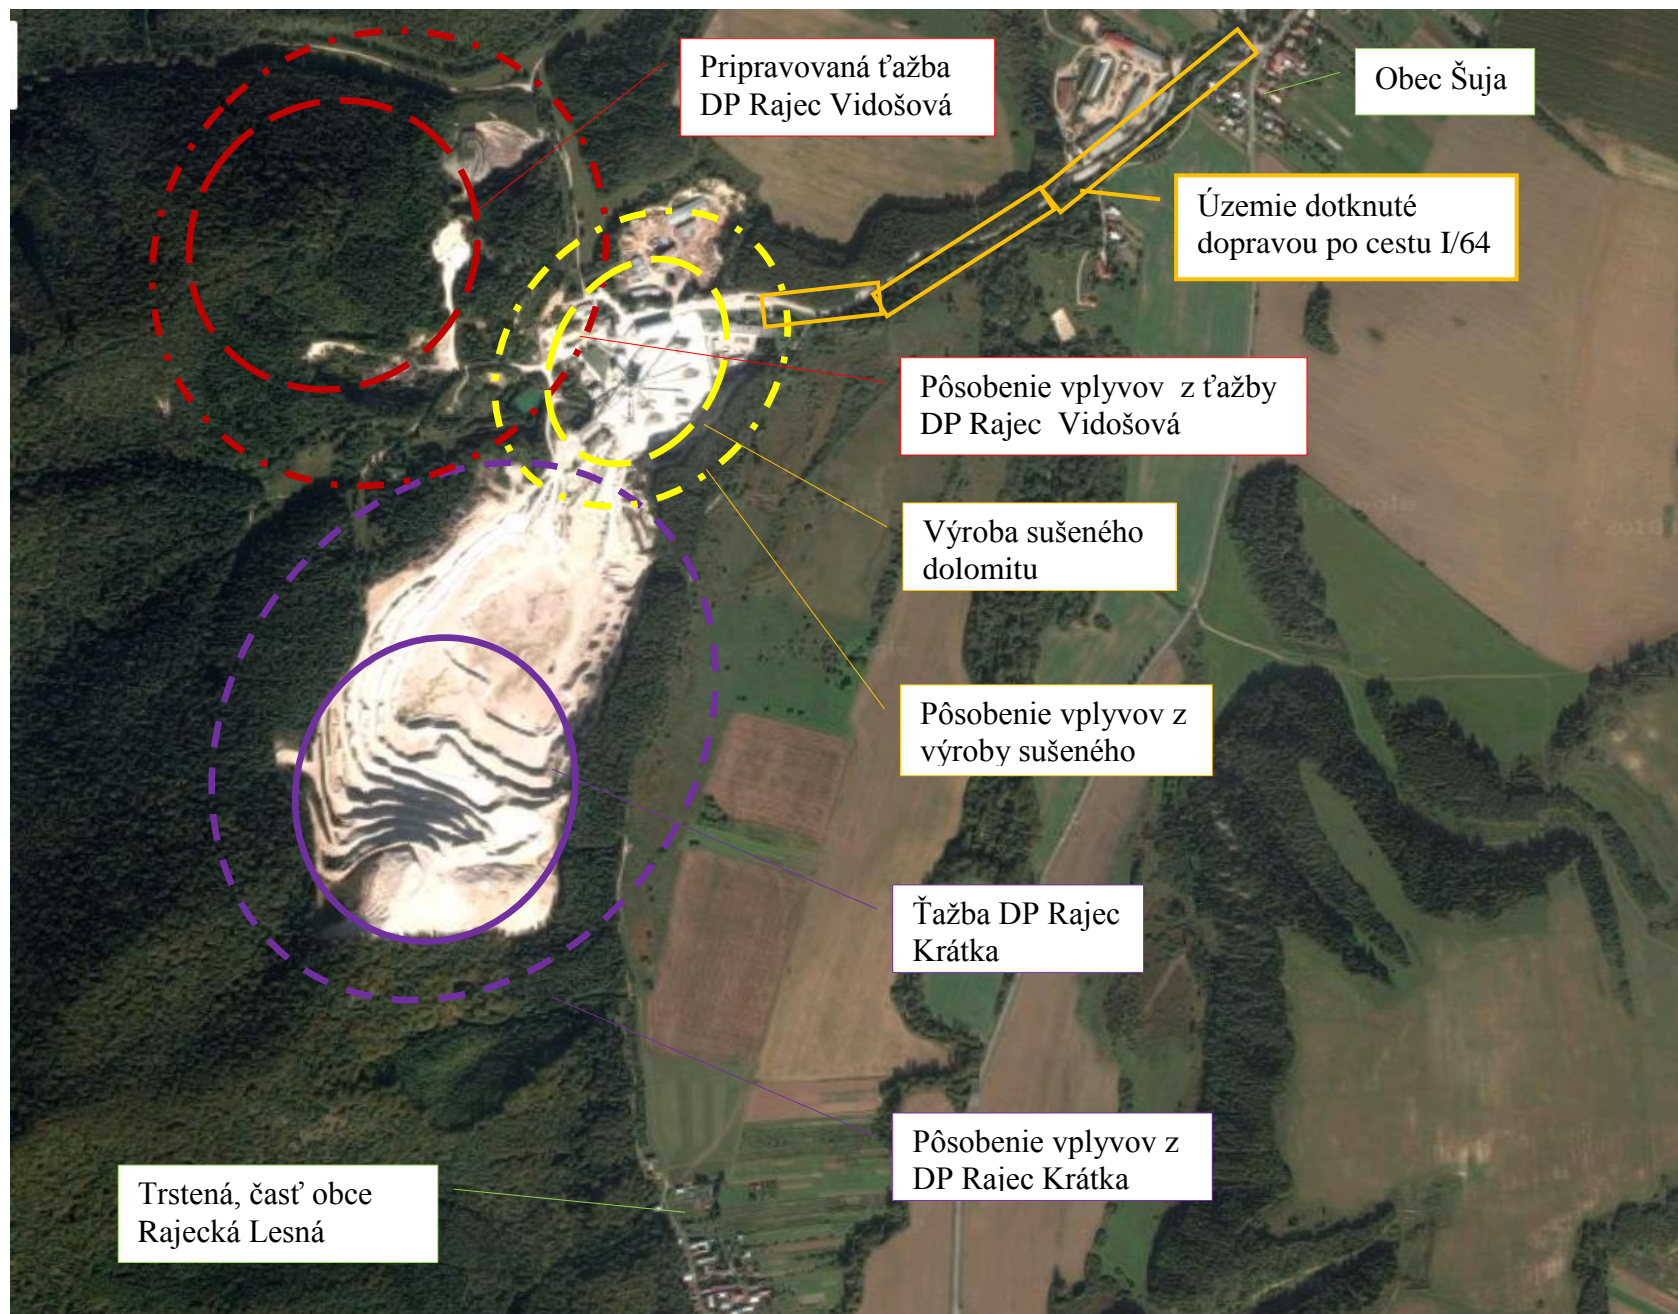

Grafické prílohy - Situácia

Širšie záujmové územie na podklade ortofotosnímk

Grafické znázornenie vplyvov na životné prostredie

Foto č. 1 pohľad z juhu
Situácia prevádzok na ťažbu
a výrobu dolomitov v DP Rajec

Foto č. 2 pohľad zo SZ,
Južná hranica DP Rajec

Foto č. 3 pohľad zo západu
Západná hranica DP Rajec

Foto č. 4 pohľad zo východu
Východná hranica DP Rajec

Foto č. 5 pohľad z juhu
DP Rajec a prevádzka
spracovania dolomitov