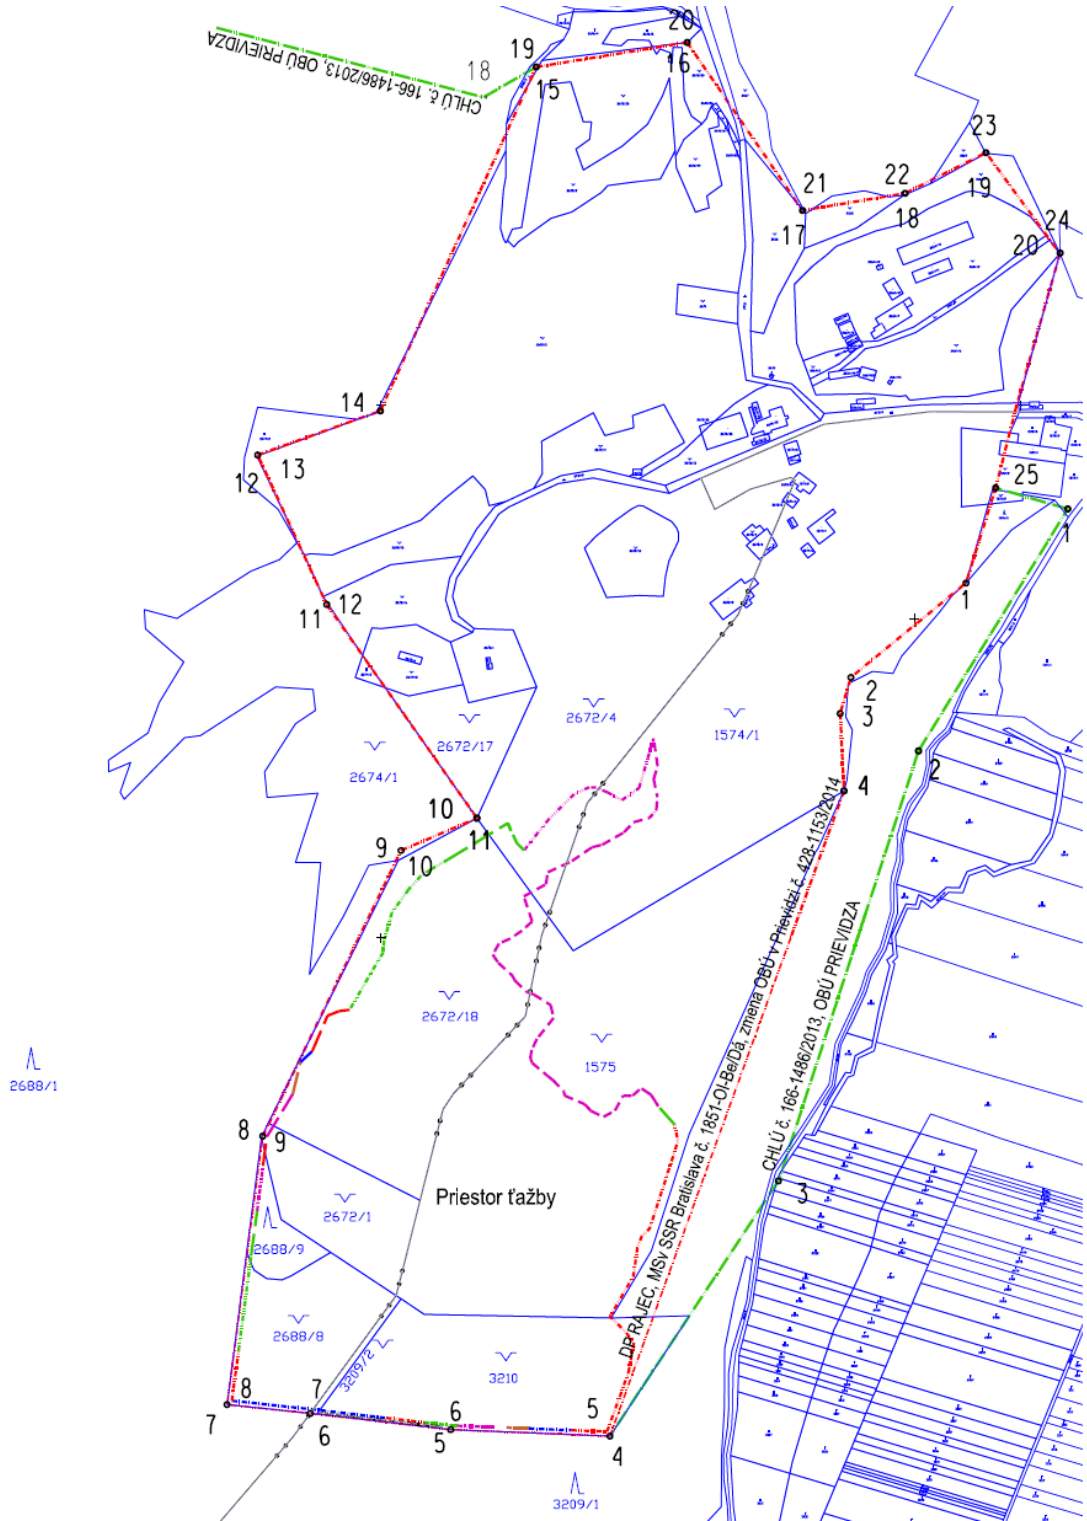

Grafické prílohy - Situácia

Širšie záujmové územie na podklade ortofotosnímk

Grafické znázornenie vplyvov na životné prostredie

Foto č. 1 pohľad z juhu
Situácia prevádzok na ťažbu
a výrobu dolomitov v DP Rajec

Foto č. 2 pohľad zo SZ,
Južná hranica DP Rajec

Foto č. 3 pohľad zo západu
Západná hranica DP Rajec

Foto č. 4 pohľad zo východu
Východná hranica DP Rajec

Foto č. 5 pohľad z juhu
DP Rajec a prevádzka
spracovania dolomitov