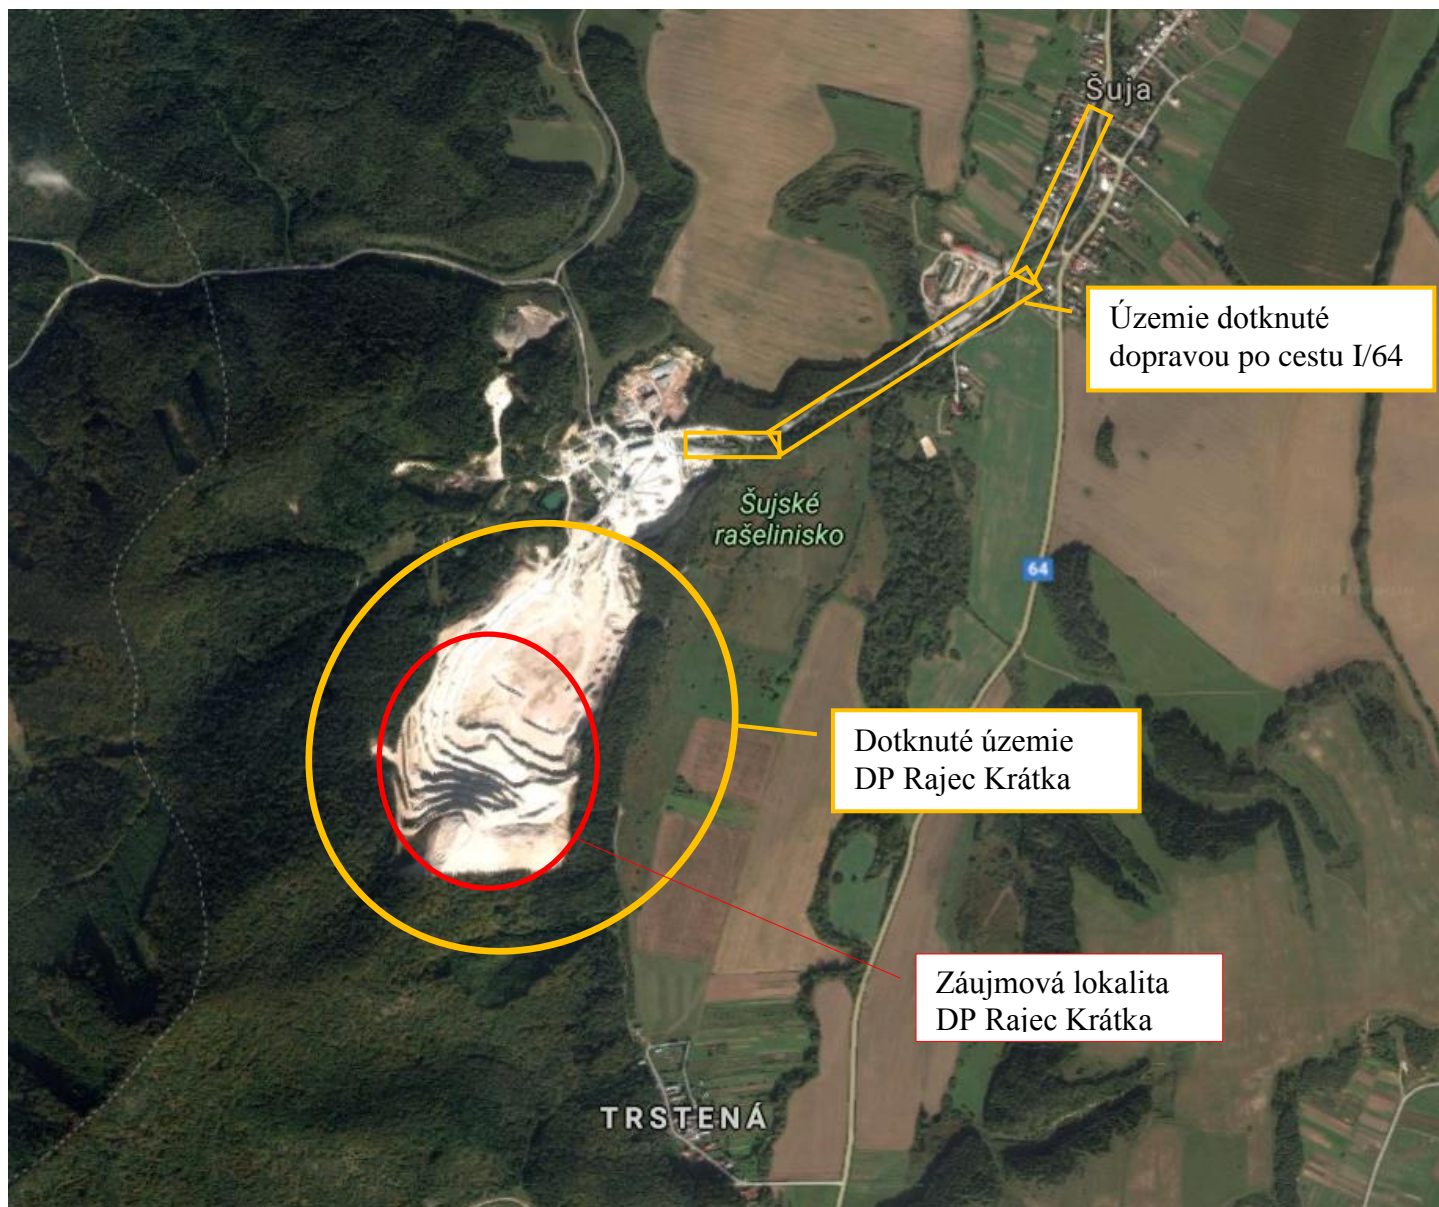

Grafické prílohy - Situácia

Širšie záujmové územie na podklade ortofotosnímk

Grafické znázornenie vplyvov na životné prostredie

Foto č. 1 pohľad z juhu
Situácia prevádzok na ťažbu
a výrobu dolomitov v DP Rajec

Foto č. 2 pohľad zo SZ,
Južná hranica DP Rajec

Foto č. 3 pohľad zo západu
Západná hranica DP Rajec

Foto č. 4 pohľad zo východu
Východná hranica DP Rajec

Foto č. 5 pohľad z juhu
DP Rajec a prevádzka
spracovania dolomitov