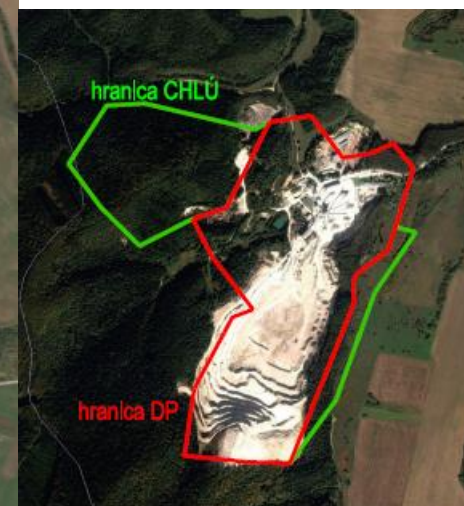

Grafické prílohy - Situácia

Širšie záujmové územie na podklade ortofotosnímk

Grafické znázornenie vplyvov na životné prostredie

Foto č. 1 pohľad z juhu
Situácia prevádzok na ťažbu
a výrobu dolomitov v DP Rajec

Foto č. 2 pohľad zo SZ,
Južná hranica DP Rajec

Foto č. 3 pohľad zo západu
Západná hranica DP Rajec

Foto č. 4 pohľad zo východu
Východná hranica DP Rajec

Foto č. 5 pohľad z juhu
DP Rajec a prevádzka
spracovania dolomitov