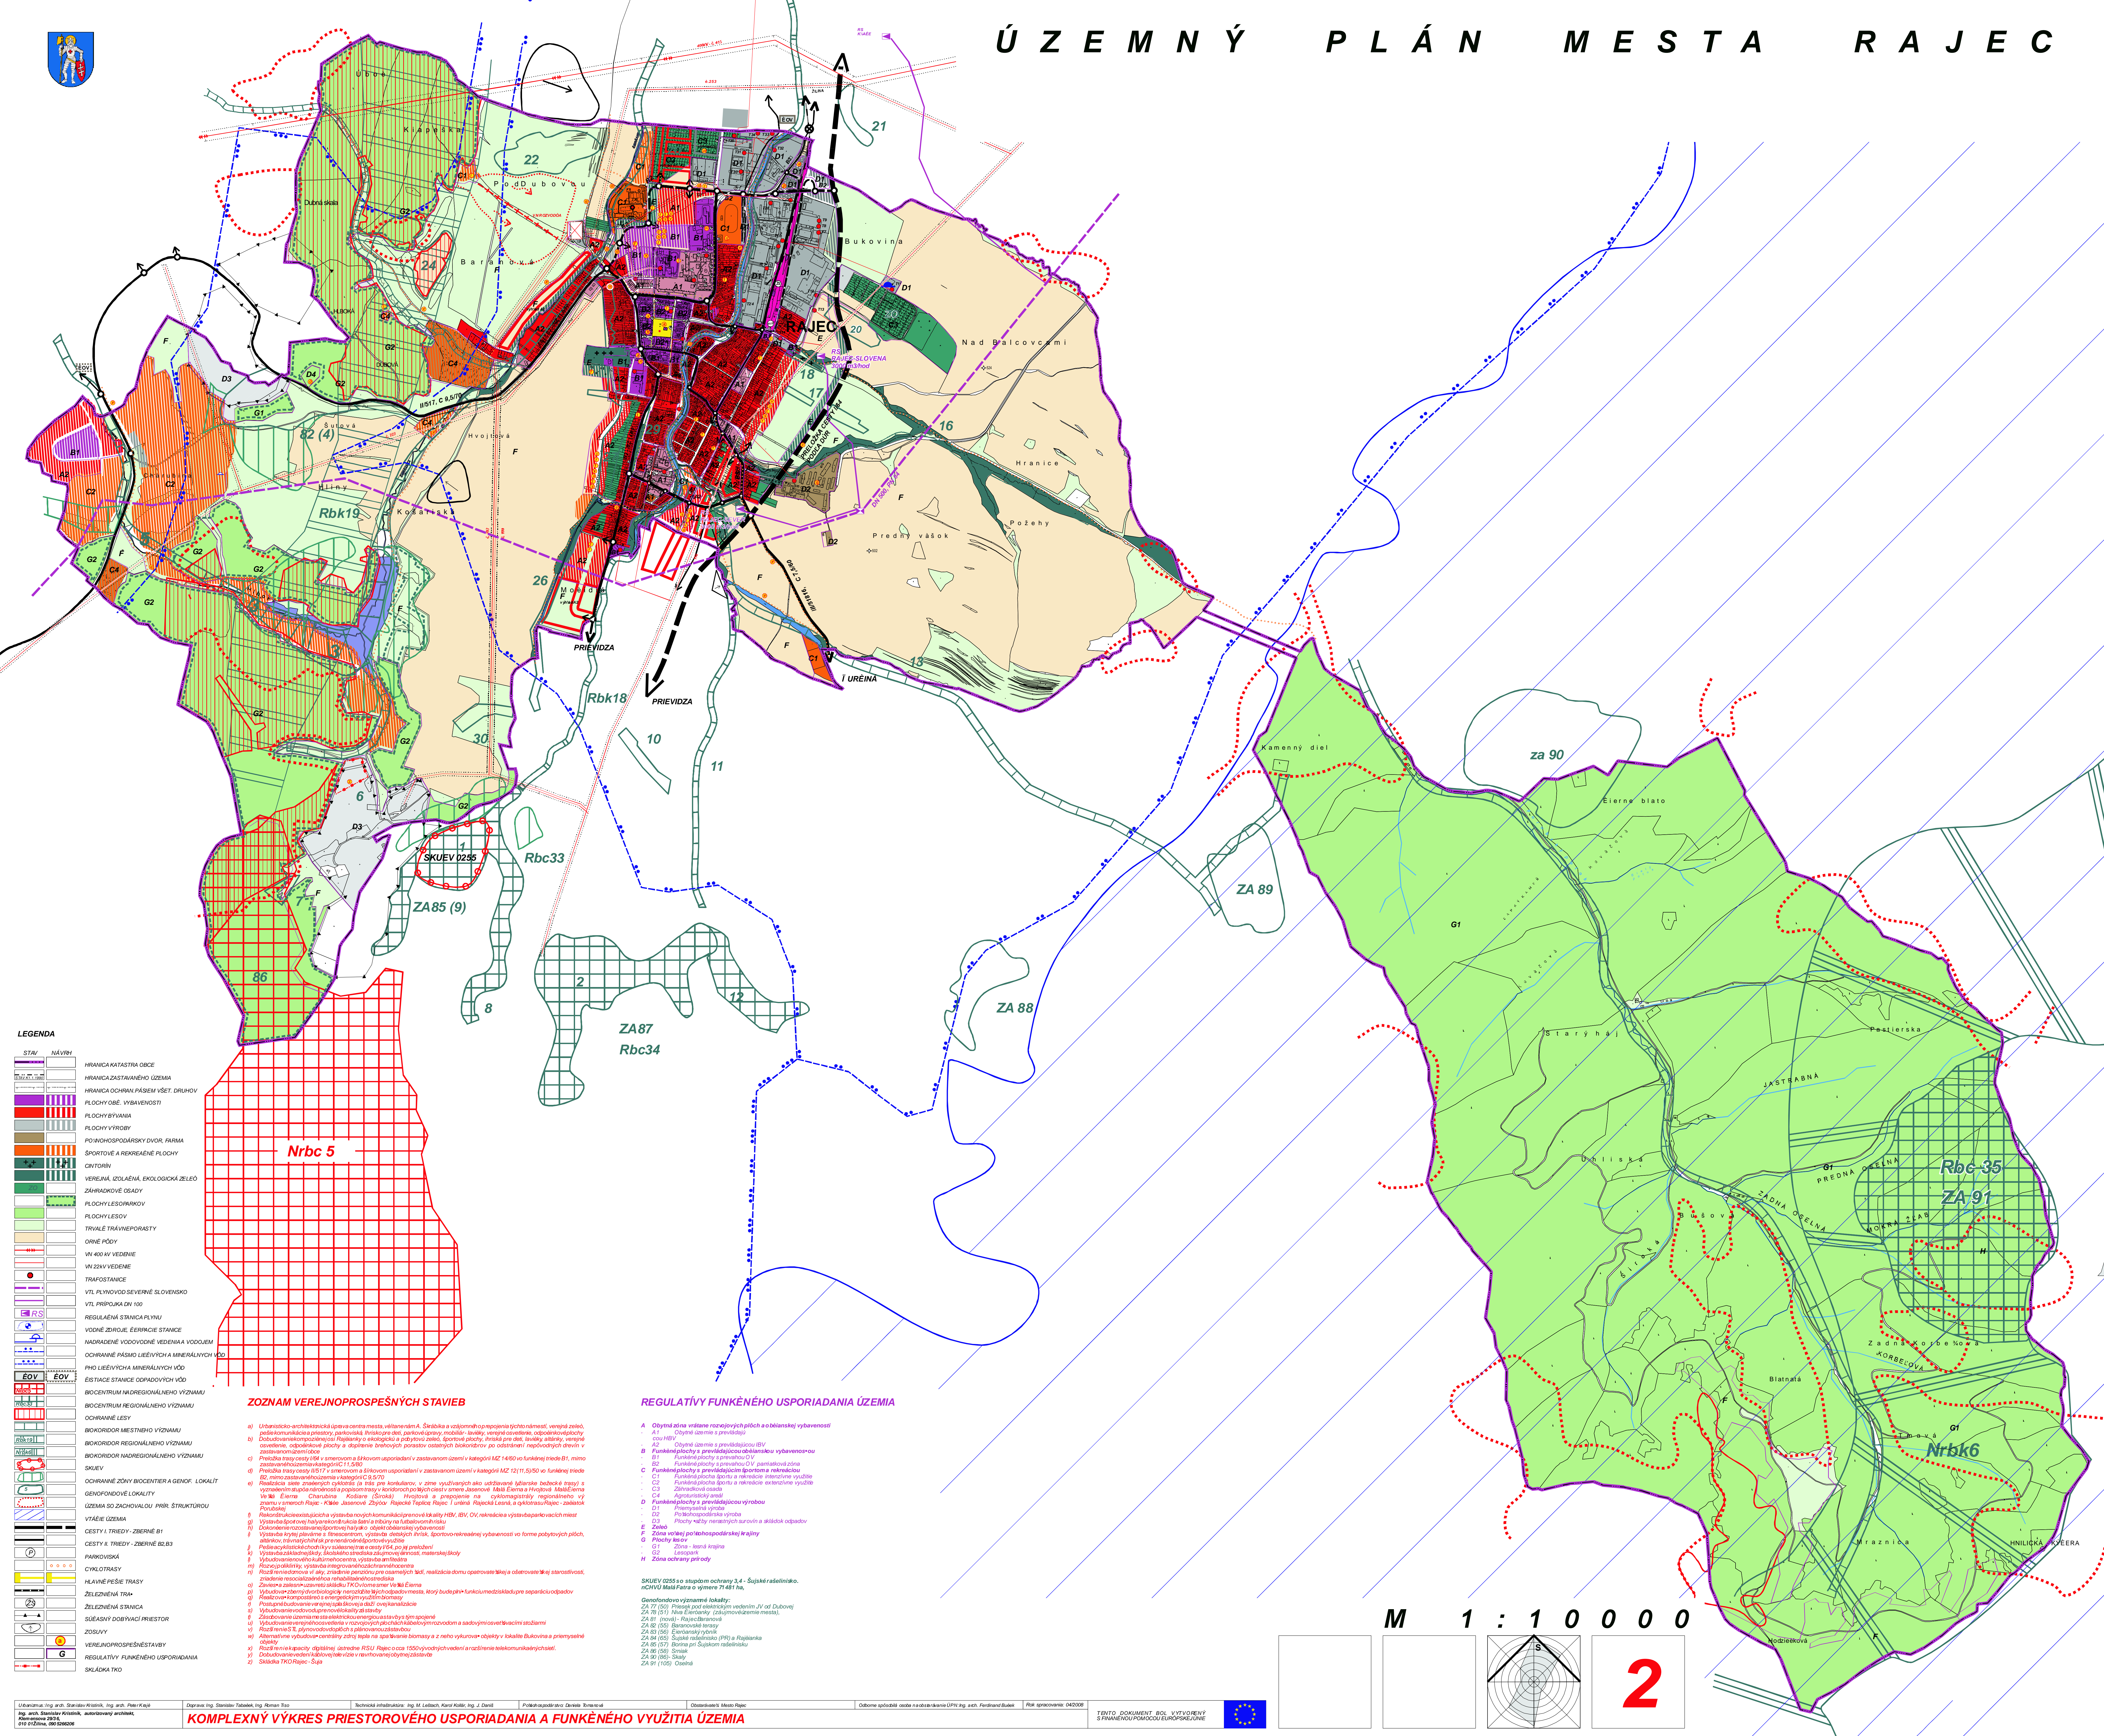

ÚZEMNÝ PLÁN MESTA RAJEC

LEGENDA

	Hranica katastra obce
	Hranica zastavaného územia
	Hranica ochrany pasienkov všetkých druhov
	F1 - plochy obce, vybavenosti
	F2 - plochy obce, bývanie
	F3 - plochy obce, výroby
	F4 - plochy obce, podnikov hospodárskych dvorov, farmy
	F5 - športové a rekreačné plochy
	F6 - cintoriny
	F7 - verejná, ozelená, ekologická zeleň
	F8 - záhradkové časti
	F9 - plochy lesných porúok
	F10 - plochy lesov
	F11 - trvalé trávne porasty
	F12 - orné pôdy
	F13 - IN 400 HV vedenie
	F14 - IN 220 kV vedenie
	F15 - traťoviska
	F16 - VTL PLYNOVOD SEVERNÉ SLOVENSKO
	F17 - VTL PRÍPOJKA DN 100
	F18 - regulovaná stanica plynu
	F19 - vodné zdroje, elektrické stanice
	F20 - nadzemné vodovodné vedenia a vodoviem
	F21 - ochranné pásma líniových a mriežových VOD
	F22 - PNO LEŤÁRŇKA MIEŠANÝCH VOD
	F23 - EŠTACE STANICE ODPADOVÝCH VOD
	F24 - biocentrum nadregionálneho významu
	F25 - biocentrum regionálneho významu
	F26 - ochranné lezy
	F27 - biocentrum mestného významu
	F28 - biocentrum regionálneho významu
	F29 - biocentrum nadregionálneho významu
	F30 - skvep
	F31 - ochranné zóny biocentier a genof. lokalit
	F32 - genofondové lokality
	F33 - územia so zachovávaním prír. štruktúrou
	F34 - vŕstvá územia
	F35 - cesty I. triedy - zberné B1
	F36 - cesty II. triedy - zberné B2/B3
	F37 - parkoviska
	F38 - cyklotrasy
	F39 - hlavné pešie trasy
	F40 - železničná trať
	F41 - železničná stanica
	F42 - súčasny dobývací priestor
	F43 - zosuvy
	F44 - verejnoprospesné stavby
	F45 - regulatívny funkčný usporiadania
	F46 - skládka TKO

ZOZNAM VEREJNOPROSPESNÝCH STAVIEB